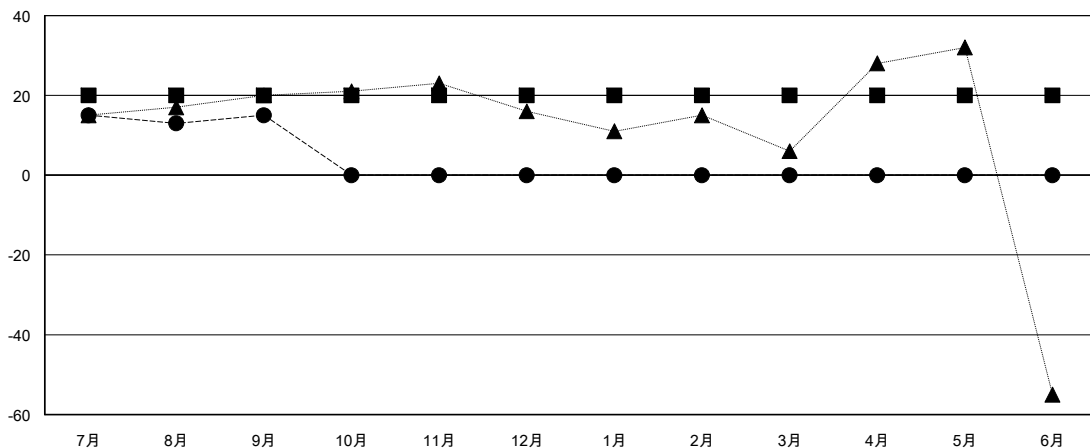

MONTHLY MEMBERSHIP PROGRESS REPORT

District 331 B

Results as of: 09/30/2018

GMT: MASAYOSHI MARUYAMA, YASUHISA NAKAMURA

地域 JAPAN

GMT会則地域

クラブ			
結果 : 2018-2019			
四半期	新クラブ目標	新クラブ	解散クラブ
7月/8月/9月	1	0	0
10月/11月/12月	0	0	0
1月/2月/3月	0	0	0
4月/5月/6月	0	0	0

名			
結果 : 2018-2019			
四半期	会員純増目標	会員増強実績	退会者(転籍を含む) 実際
7月/8月/9月	20	56	37
10月/11月/12月	0	0	0
1月/2月/3月	0	0	0
4月/5月/6月	0	0	0

新クラブ目標及び実績累計

会員目標及び実績累計

解散クラブ: 0	35 CLUBS OF 81 一名以上の新会員を登録	男女別 男性 2,098 (80.11%) 女性 521 (19.89%) 女性%年度目標: 30%
退会者 物故会員 11 クラブ解散 0 その他 26 合計 37	会員累計データを見るには、ここをクリック	世帯主/家族会員合計 848 国際会費半額の家族会員 453